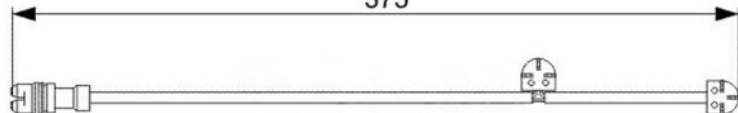

WI0744

FRENANTE

Segnalatori

Descrizione

W. INDICATOR PORSCHE

Disponibilità

Disponibile

EAN

8050141601279

Tipo freno

Freno a disco

Articolo supplementare
occorrente (N° articolo)

BP3564

Lunghezza contatti di
segnalazione [mm]

375

OEM

AM

Marchio

Riferimento

Marchio

Riferimento

PORSCHE

99761275900

A.B.S.

39744

APEC braking

WIR5216

ASHIKA

BPW-187

ATE

24.8190-0024.2

BORG & BECK

BWL3126

BOSCH

1 987 473 024

BREMBO

A 00 335

BREMBO

A 00 406

BREMSI

WI0744

FEBI BILSTEIN

33402

FERODO

FWI385

FERODO

FWI388

FREMAX

FWI-5203

GIRLING

6331602

HELLA

8DK 355 251-141

HELLA

8DK 355 251-171

HELLA PAGID

8DK 355 251-141

HELLA PAGID

8DK 355 251-171

JAPANPARTS

BPW-187

JAPKO

BPW-187

JP GROUP

1697301980

JURID

581457

JURID

581459

JURID

FWI388

LPR

KS0212